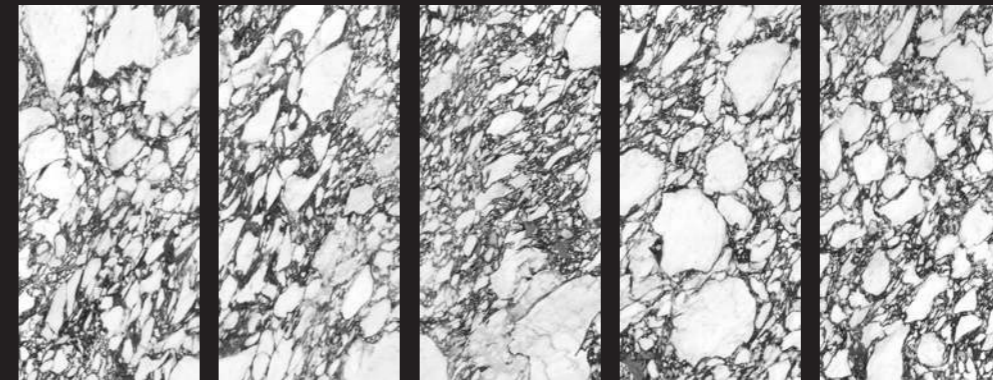

Pattern Versatility 120x250 cm *Versatilidad de gráficas / Versatilité graphique*

Format	Thickness	Finish	SAP	GV
154x328 cm · 60^{5/8}"x129^{1/8}"	12 mm · 1/2"	Polished	100288083	G1026
154x328 cm · 60^{5/8}"x129^{1/8}"	12 mm · 1/2"	Silk	100288077	G1026
150x300 cm · 59"x118^{1/8}"	6 mm · 1/4"	Polished	100288125	G1018
150x300 cm · 59"x118^{1/8}"	6 mm · 1/4"	Silk	100288130	G1018
120x250 cm · 47^{1/4}"x98^{3/8}"	6 mm · 1/4"	Polished	100288025	G1315
120x250 cm · 47^{1/4}"x98^{3/8}"	6 mm · 1/4"	Silk	100288085	G1315
120x120 cm · 47^{1/4}"x47^{1/4}"	6 mm · 1/4"	Polished	100288061	G1356
120x120 cm · 47^{1/4}"x47^{1/4}"	6 mm · 1/4"	Silk	100288110	G1356

Finishes & features

Acabados & características / Finitions & caractéristiques

Polished

Rectified 6 mm

Colorstuk Blanco

Silk

Infinite horizontal
graphic continuity

Color Variation