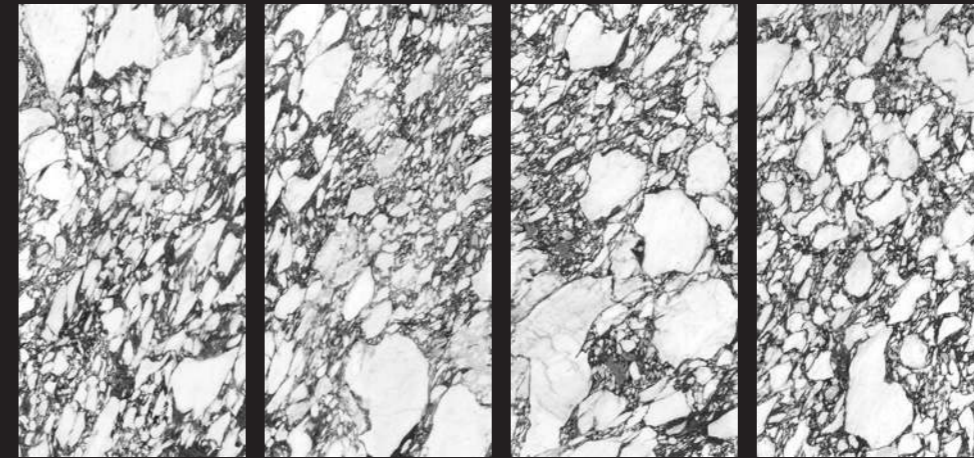

Viola Blue

Pattern Versatility 150x300 cm *Versatilidad de gráficas / Versatilité graphique*