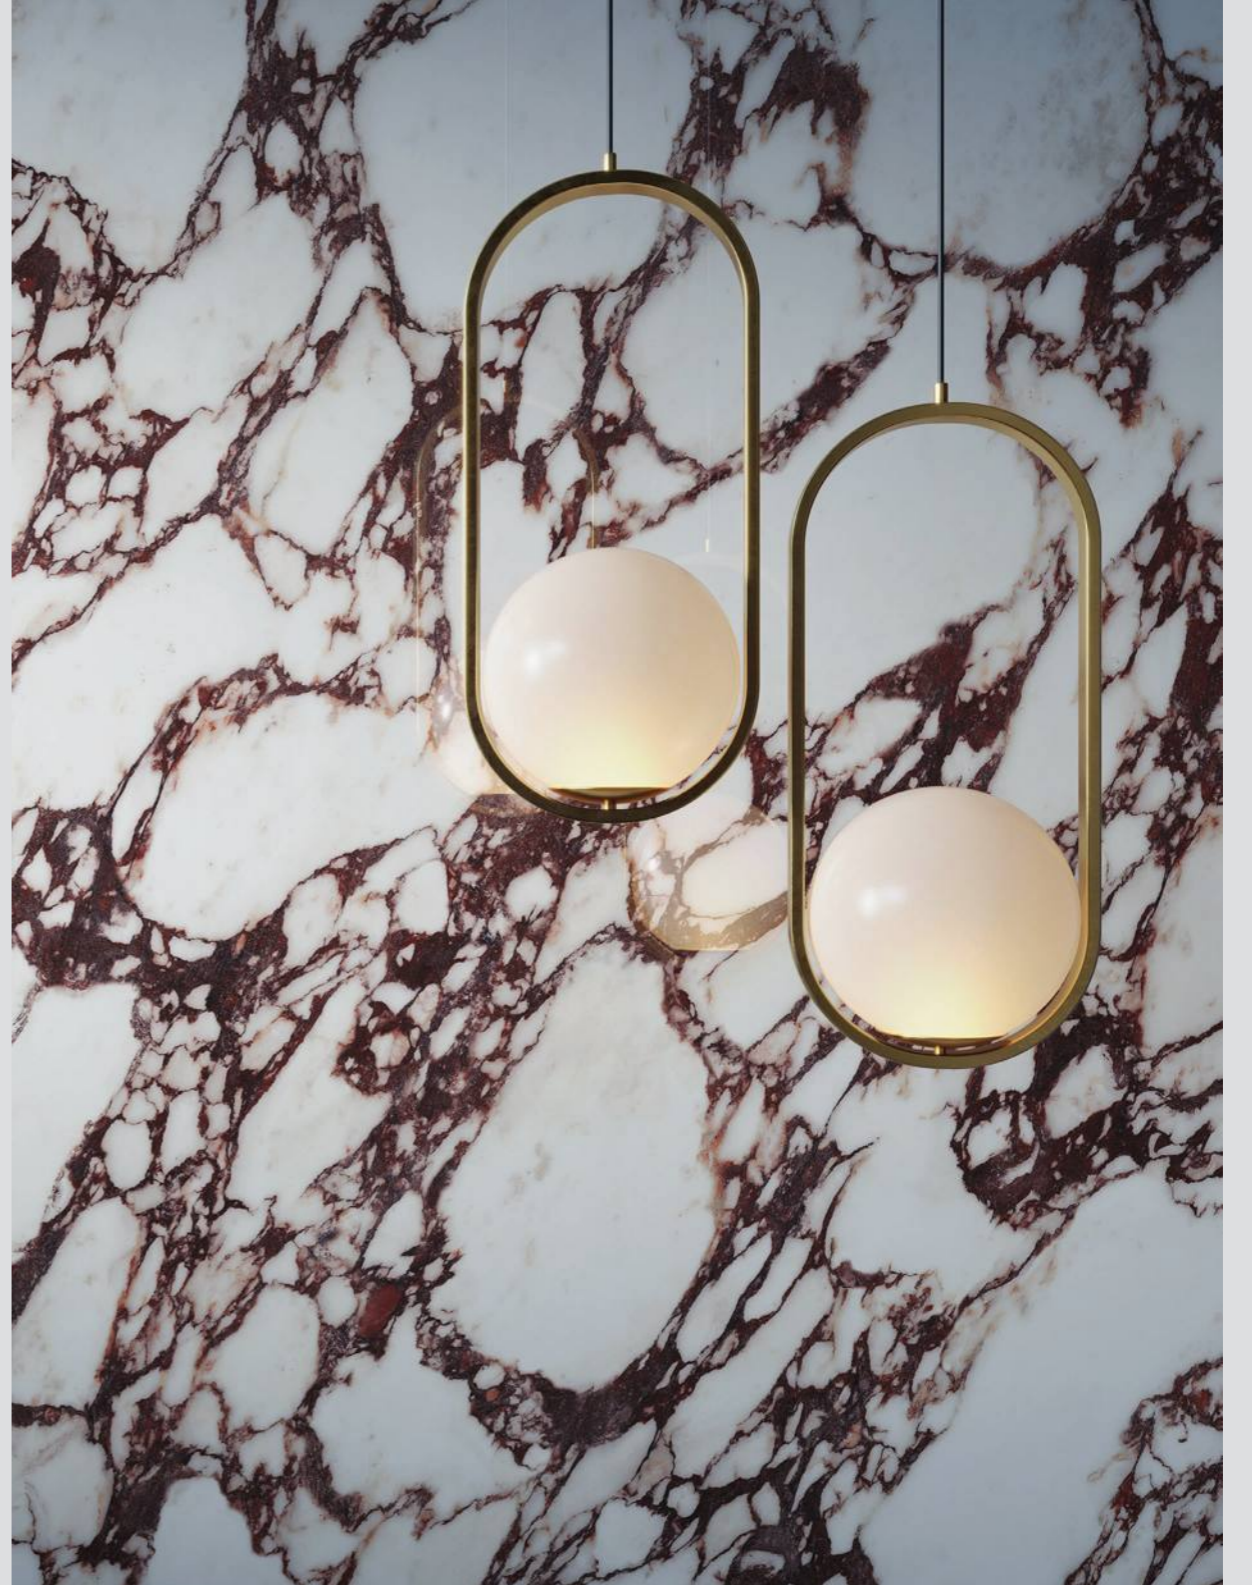

*Viola
Rossé*