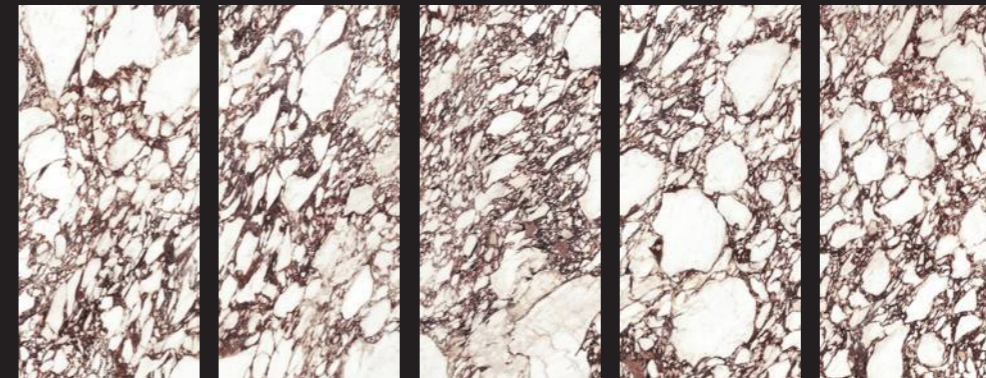

Pattern Versatility 120x250 cm *Versatilidad de gráficas / Versatilité graphique*

Finishes & features

Acabados & características / Finitions & caractéristiques

Polished

Rectified 6 mm

Colorstuk Blanco

Silk

Infinite horizontal
graphic continuity

Color Variation
V3

Format	Thickness	Finish	SAP	GV
154x328 cm · 60^{5/8}"x129^{1/8}"	12 mm · 1/2"	Polished	100288087	G1026
154x328 cm · 60^{5/8}"x129^{1/8}"	12 mm · 1/2"	Silk	100288062	G1026
150x300 cm · 59"x118^{1/8}"	6 mm · 1/4"	Polished	100288106	G1018
150x300 cm · 59"x118^{1/8}"	6 mm · 1/4"	Silk	100288140	G1018
120x250 cm · 47^{1/4}"x98^{3/8}"	6 mm · 1/4"	Polished	100288078	G1315
120x250 cm · 47^{1/4}"x98^{3/8}"	6 mm · 1/4"	Silk	100288092	G1315
120x120 cm · 47^{1/4}"x47^{1/4}"	6 mm · 1/4"	Polished	100288086	G1356
120x120 cm · 47^{1/4}"x47^{1/4}"	6 mm · 1/4"	Silk	100288019	G1356