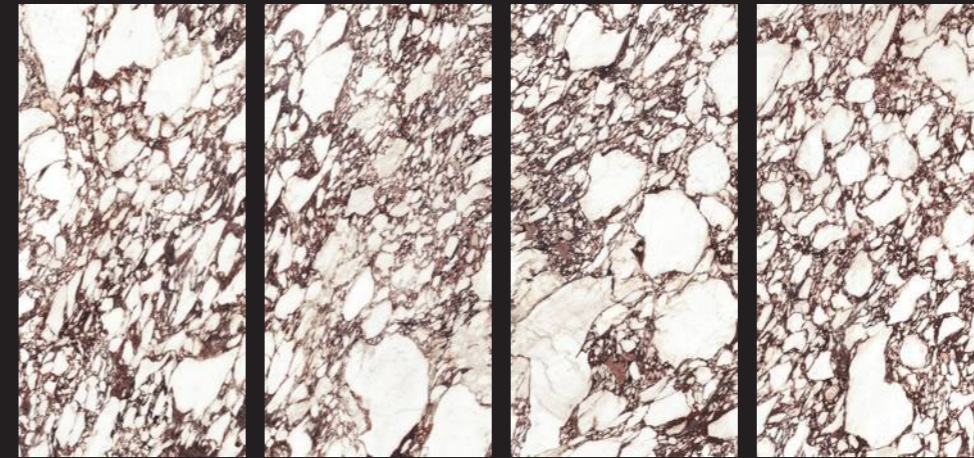

Viola Rossé

Pattern Versatility 150x300 cm *Versatilidad de gráficas / Versatilité graphique*