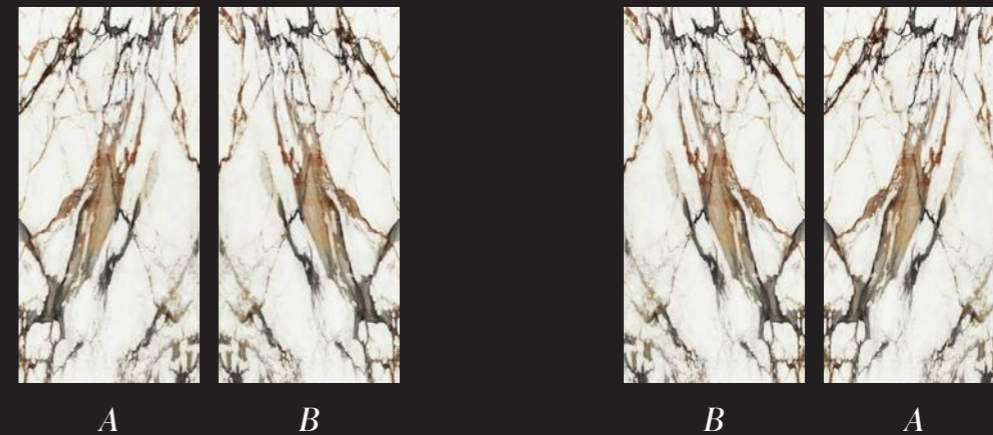

Paonazzo Biondo

Bookmatch 150x300 cm

Bookmatch 120x250 cm

Finishes & features

Acabados & características / Finitions & caractéristiques

Polished

Rectified 6 mm

Colorstuk Blanco