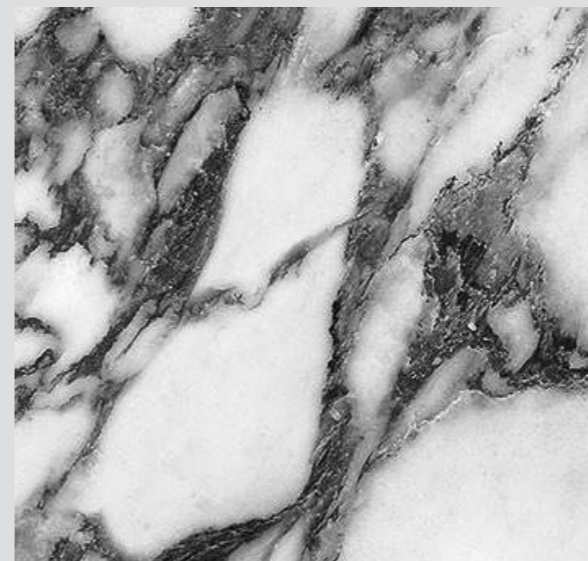

EN

The harmony created by the elegant cream-white clasts emerging from an intense blue-gray canvas give Viola Blue an extraordinary graphic richness. A pleasant and balanced design that achieves a vibrant finish in the brushstrokes of any stylish interior design.

ES

La armonía generada por los elegantes clastos blanco crema que emergen de un lienzo gris azulado intenso otorgan a Viola Blue una riqueza gráfica extraordinaria. Un diseño agradable y equilibrado que consigue un acabado vibrante en las pinceladas de cualquier interiorismo con estilo.

FR

L'harmonie générée par les élégants clastes blanc-crème qui émergent d'une toile bleu-gris intense confèrent à Viola Blue une richesse graphique extraordinaire. Un design agréable et équilibré qui obtient une finition vibrante dans les coups de pinceau de n'importe quel intérieur élégant.

120x120 cm
47¹/₄" x 47¹/₄"

154x328 cm
60⁵/₈" x 129¹/₈"

150x300 cm
59" x 118¹/₈"

Silk

120x250 cm
47¹/₄" x 98³/₈"

Polished