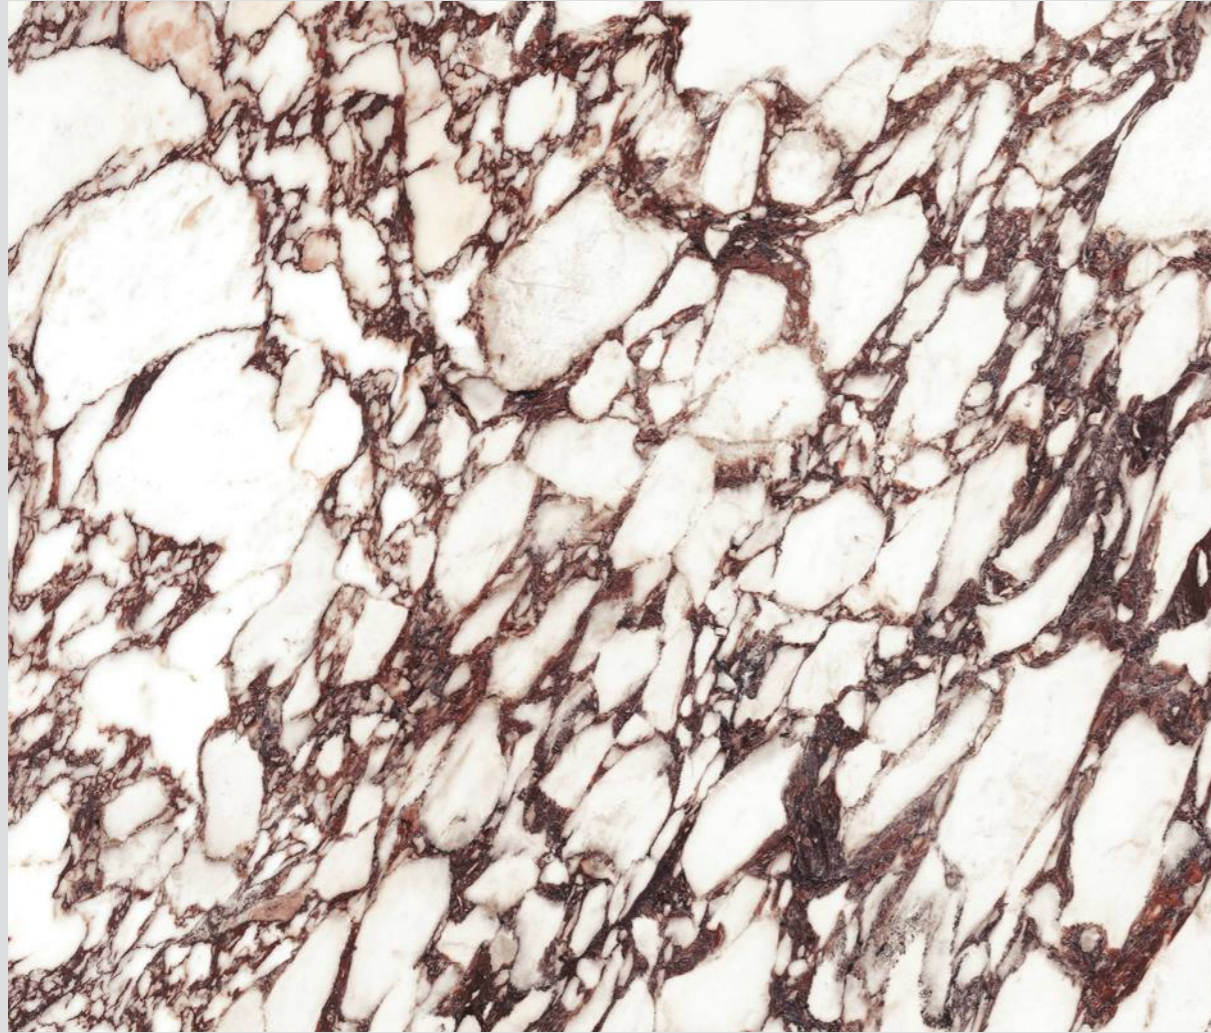

EN

Classic burgundy. Timeless white. Leader in chic luxury, Viola Rossé brings the vivacity of burgundy tones to an exclusive design that draws the natural pattern of this elegant Italian Calacatta marble. A call to seduction in the world of decoration and interior design.

ES

Borgoña clásico. Blanco atemporal. Líder en lujo chic, Viola Rossé traslada la vivacidad de las tonalidades burdeos a un diseño exclusivo que dibuja el patrón natural de este elegante mármol Calacatta italiano. Un llamamiento a la seducción en el mundo de la decoración y el interiorismo.

FR

Bourgogne classique. Blanc intemporel. Leader dans le luxe chic, Viola Rossé transpose la vivacité des tonalités bordeaux dans un design exclusif qui dessine le modèle naturel de cet élégant marbre Calacatta italien. Un appel à la séduction dans le monde de la décoration intérieure.

120x120 cm
47¹/₄"x47¹/₄"

154x328 cm
60⁵/₈"x129¹/₈"

150x300 cm
59"x118¹/₈"

Silk

Polished

120x250 cm
47¹/₄"x98³/₈"