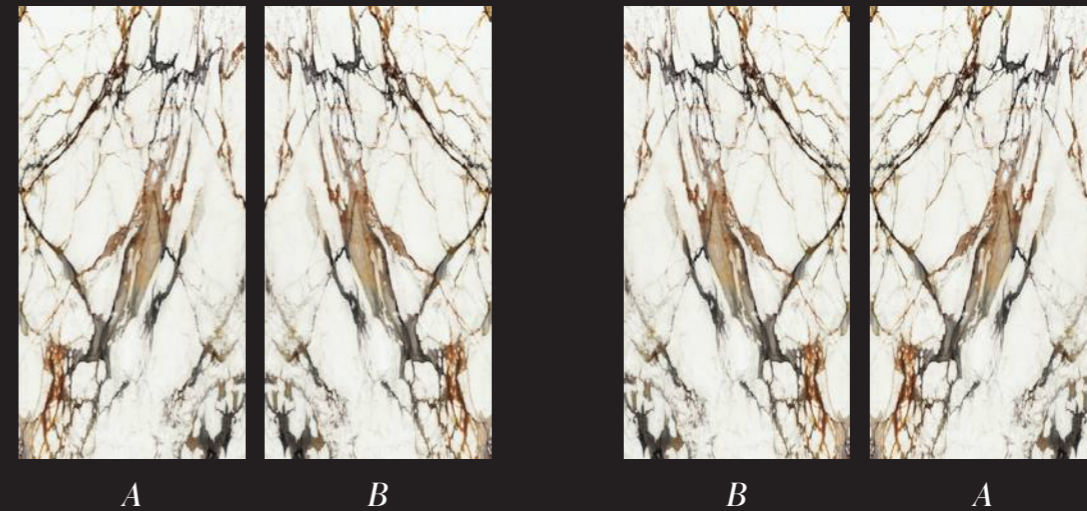

Paonazzo Biondo

Bookmatch 150x300 cm

Bookmatch 120x250 cm

Finishes & features

Acabados & características / Finitions & caractéristiques

Polished

Rectified 6 mm

Colorstuk Blanco